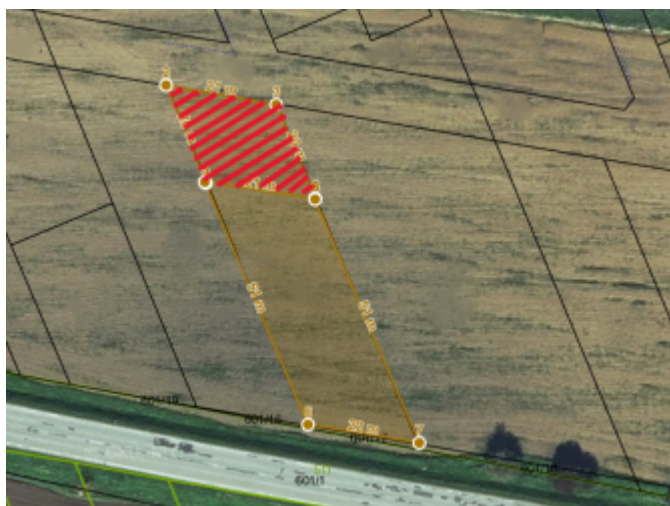

- rovinatý terén a veľkorysá výmera až 1287 m²
- prístupová cesta priamo k pozemku
- inžinierske siete priamo na pozemku
- tiché prostredie, no všetka občianska vybavenosť v dosahu
- vynikajúce napojenie na D1

Predstavte si rána s vôňou kávy na terase, deti hrajúce sa na záhrade a večery s priateľmi pri grile - to všetko môže byť už čoskoro realitou práve tu!

- Lokalita: Svinia
- Výmera: 1287 m²
- Cena: 64.000€

Neváhajte a prídte sa pozrieť osobne - tento pozemok si vás získa na prvý pohľad!

- Kontakt: Mgr. Tamara Krajňáková - **0903 904 637**, krajnakova@anoviareal.sk

Využite možnosť financovania kúpy pozemku hypotekárnym úverom, ktorý Vám veľmi radi zabezpečíme prostredníctvom nášho interného hypotekárneho špecialistu. U nás nájdete všetky služby pod jednou strechou.